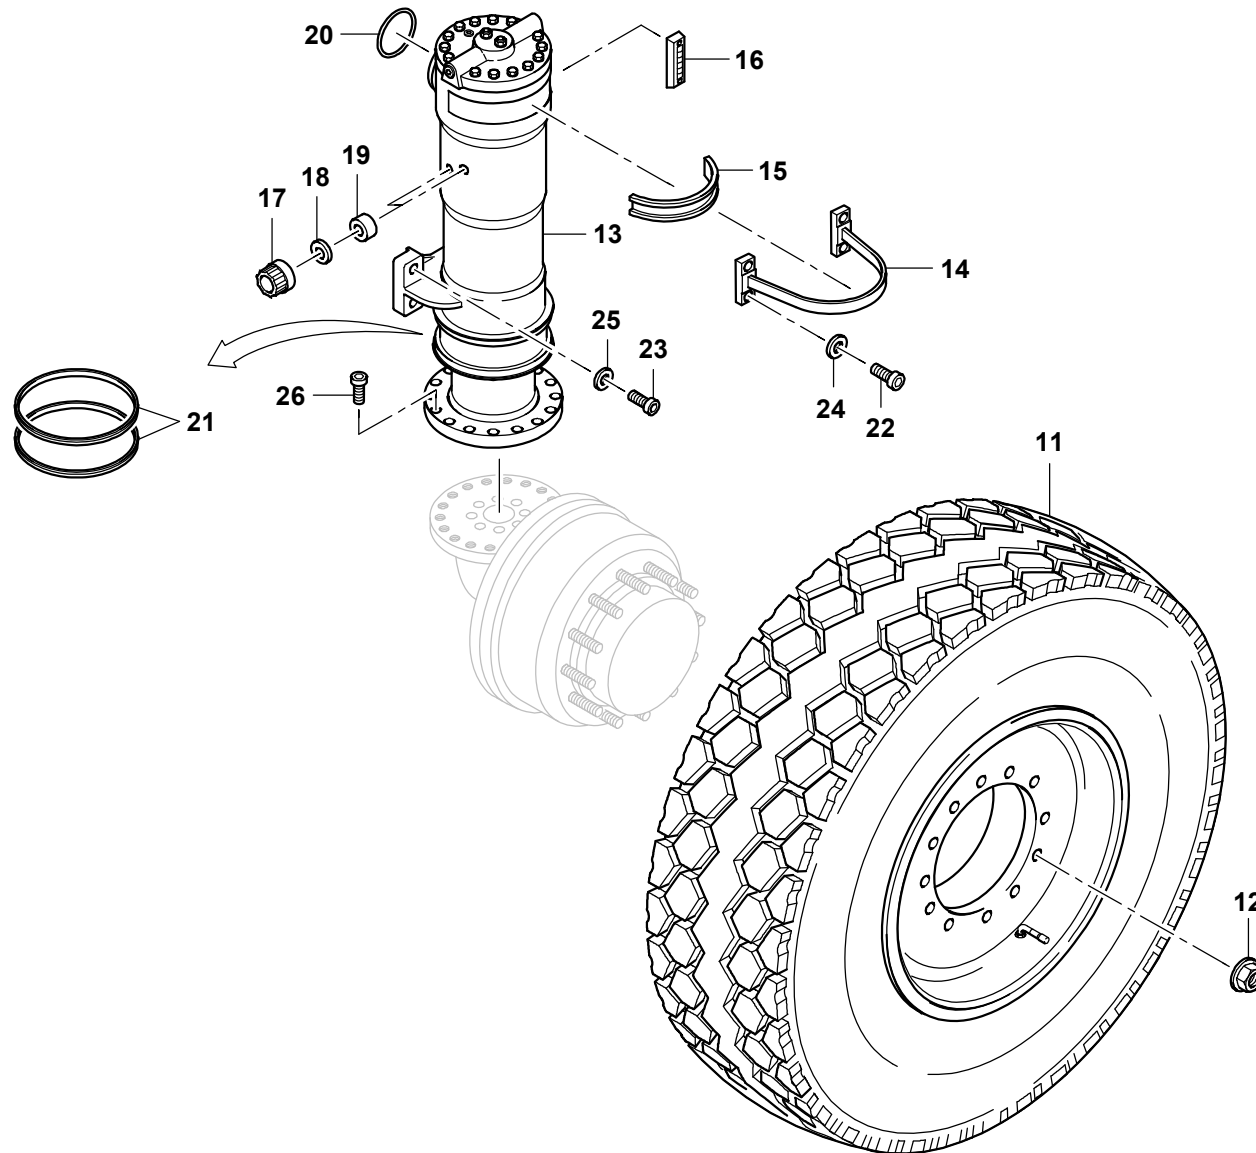

**GROVE**

ANBAU ACHSEN 8X6X8  
 AXLE ATTACHMENT CRANE CARRIER

BILDТАFЕL  
 PICTORIAL DISPLAY

04.14

**3116249-ETL J**

1/5

**GMK 4100**  
**BE 504**  
**G 061**

**GROVE**

ANBAU ACHSEN 8X6X8  
 AXLE ATTACHMENT CRANE CARRIER

BILDTAFEL  
 PICTORIAL DISPLAY

04.14

**3116249-ETL J**

2/5

**GMK 4100**  
**BE 504**  
**G 061**

**GROVE**

ANBAU ACHSEN 8X6X8  
 AXLE ATTACHMENT CRANE CARRIER

BILDTAFEL  
 PICTORIAL DISPLAY

04.14

**3116249-ETL J**

3/5

**GMK 4100  
 BE 504  
 G 061**

**GROVE**

ANBAU ACHSEN 8X6X8  
 AXLE ATTACHMENT CRANE CARRIER

BILDTAFEL  
 PICTORIAL DISPLAY

04.14

**3116249-ETL J**

4/5

**GMK 4100**  
**BE 504**  
**G 061**

**GROVE**ANBAU ACHSEN 8X6X8  
AXLE ATTACHMENT CRANE CARRIERBILDTAFEL  
PICTORIAL DISPLAY

04.14

**3116249-ETL J**

5/5