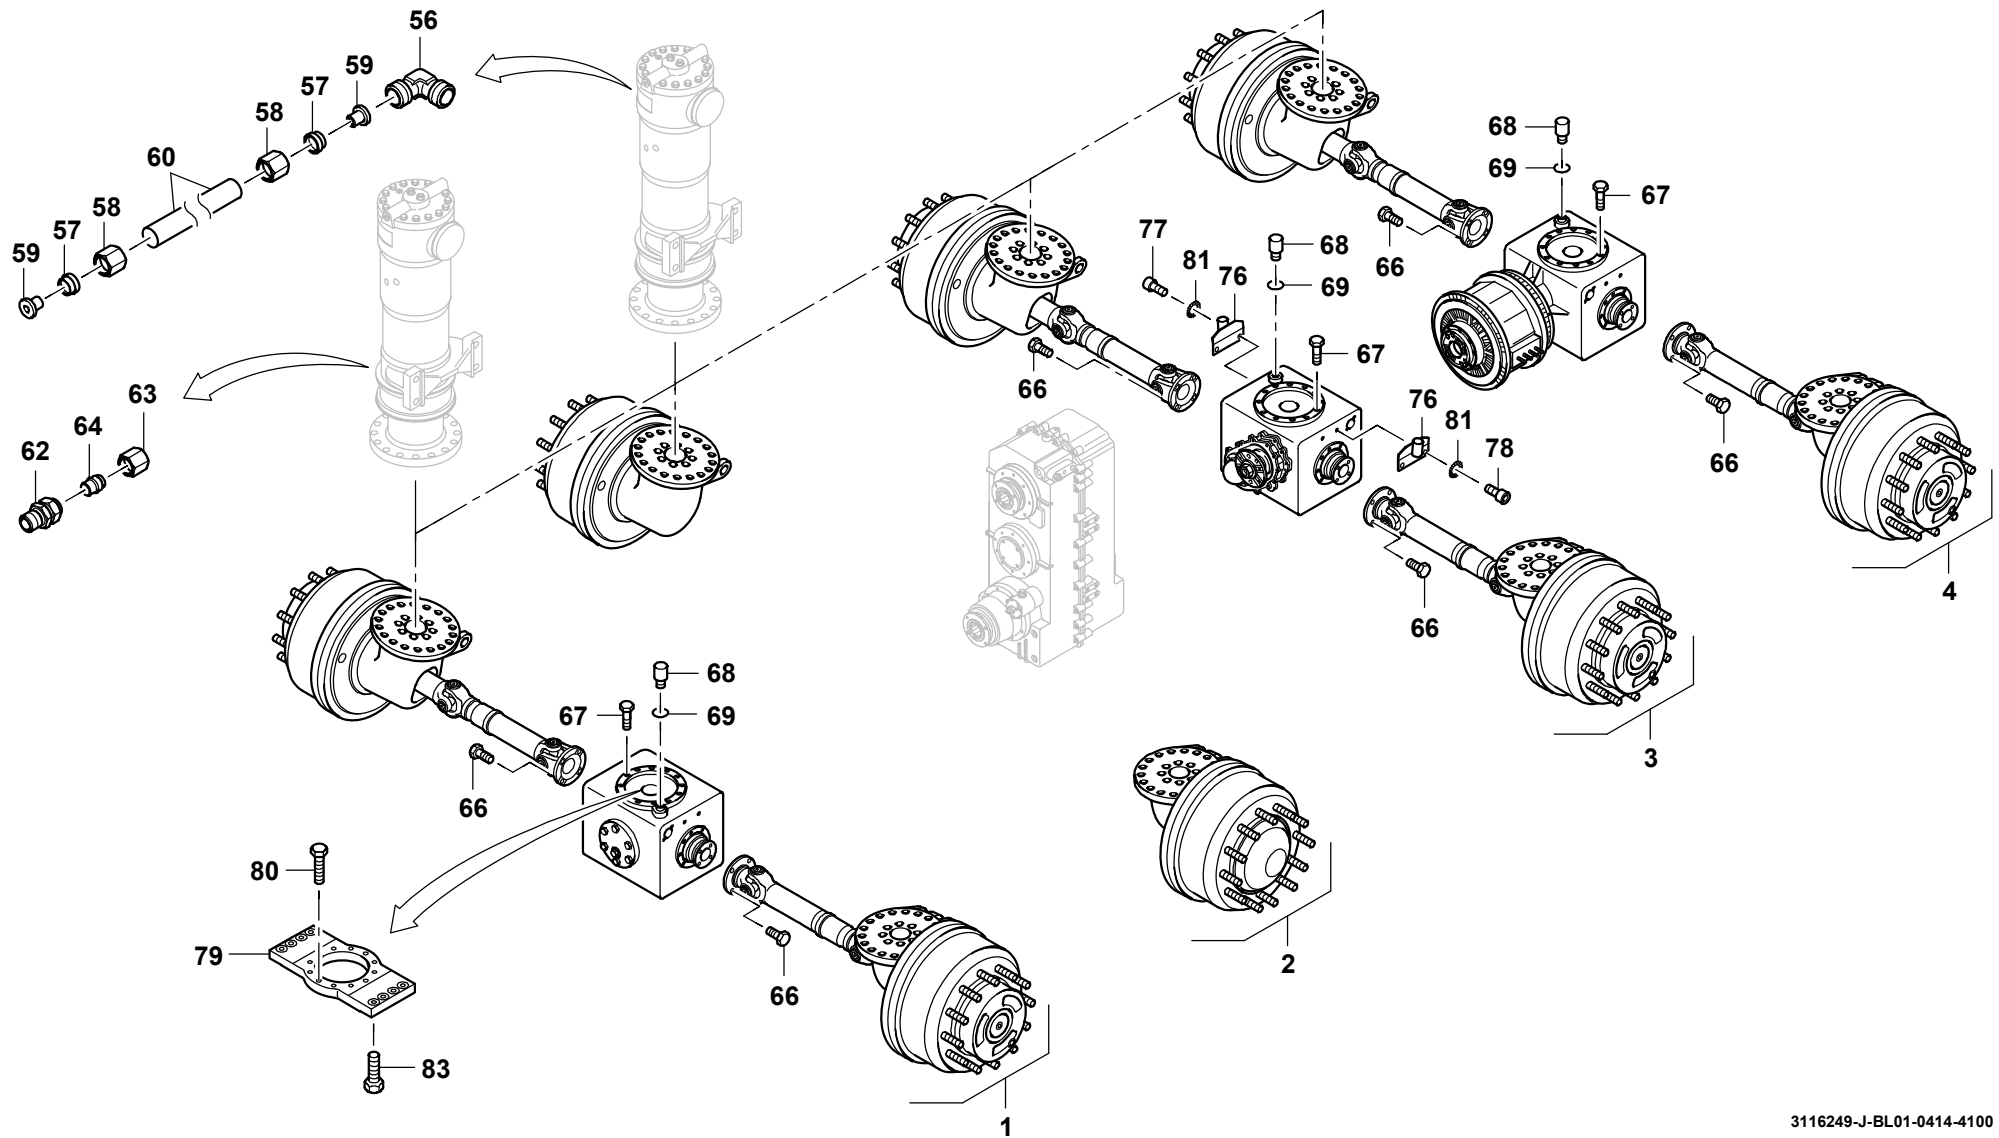

**GROVE**

ANBAU ACHSEN 8X6X8  
 AXLE ATTACHMENT CRANE CARRIER

BILDТАFЕL  
 PICTORIAL DISPLAY

04.14

**3116249-ETL J**

1/5

**GMK 4100**  
**BE 504**  
**G 061**

**GROVE**

ANBAU ACHSEN 8X6X8  
 AXLE ATTACHMENT CRANE CARRIER

BILDTAFEL  
 PICTORIAL DISPLAY

04.14

**3116249-ETL J**

2/5

**GMK 4100**  
**BE 504**  
**G 061**

**GROVE**

ANBAU ACHSEN 8X6X8  
 AXLE ATTACHMENT CRANE CARRIER

BILDTAFEL  
 PICTORIAL DISPLAY

04.14

**3116249-ETL J**

3/5

**GMK 4100  
 BE 504  
 G 061**

**GROVE**

ANBAU ACHSEN 8X6X8  
 AXLE ATTACHMENT CRANE CARRIER

BILDTAFEL  
 PICTORIAL DISPLAY

04.14

**3116249-ETL J**

4/5

**GMK 4100**  
**BE 504**  
**G 061**

**GROVE**ANBAU ACHSEN 8X6X8  
AXLE ATTACHMENT CRANE CARRIERBILDTAFEL  
PICTORIAL DISPLAY

04.14

**3116249-ETL J**

5/5